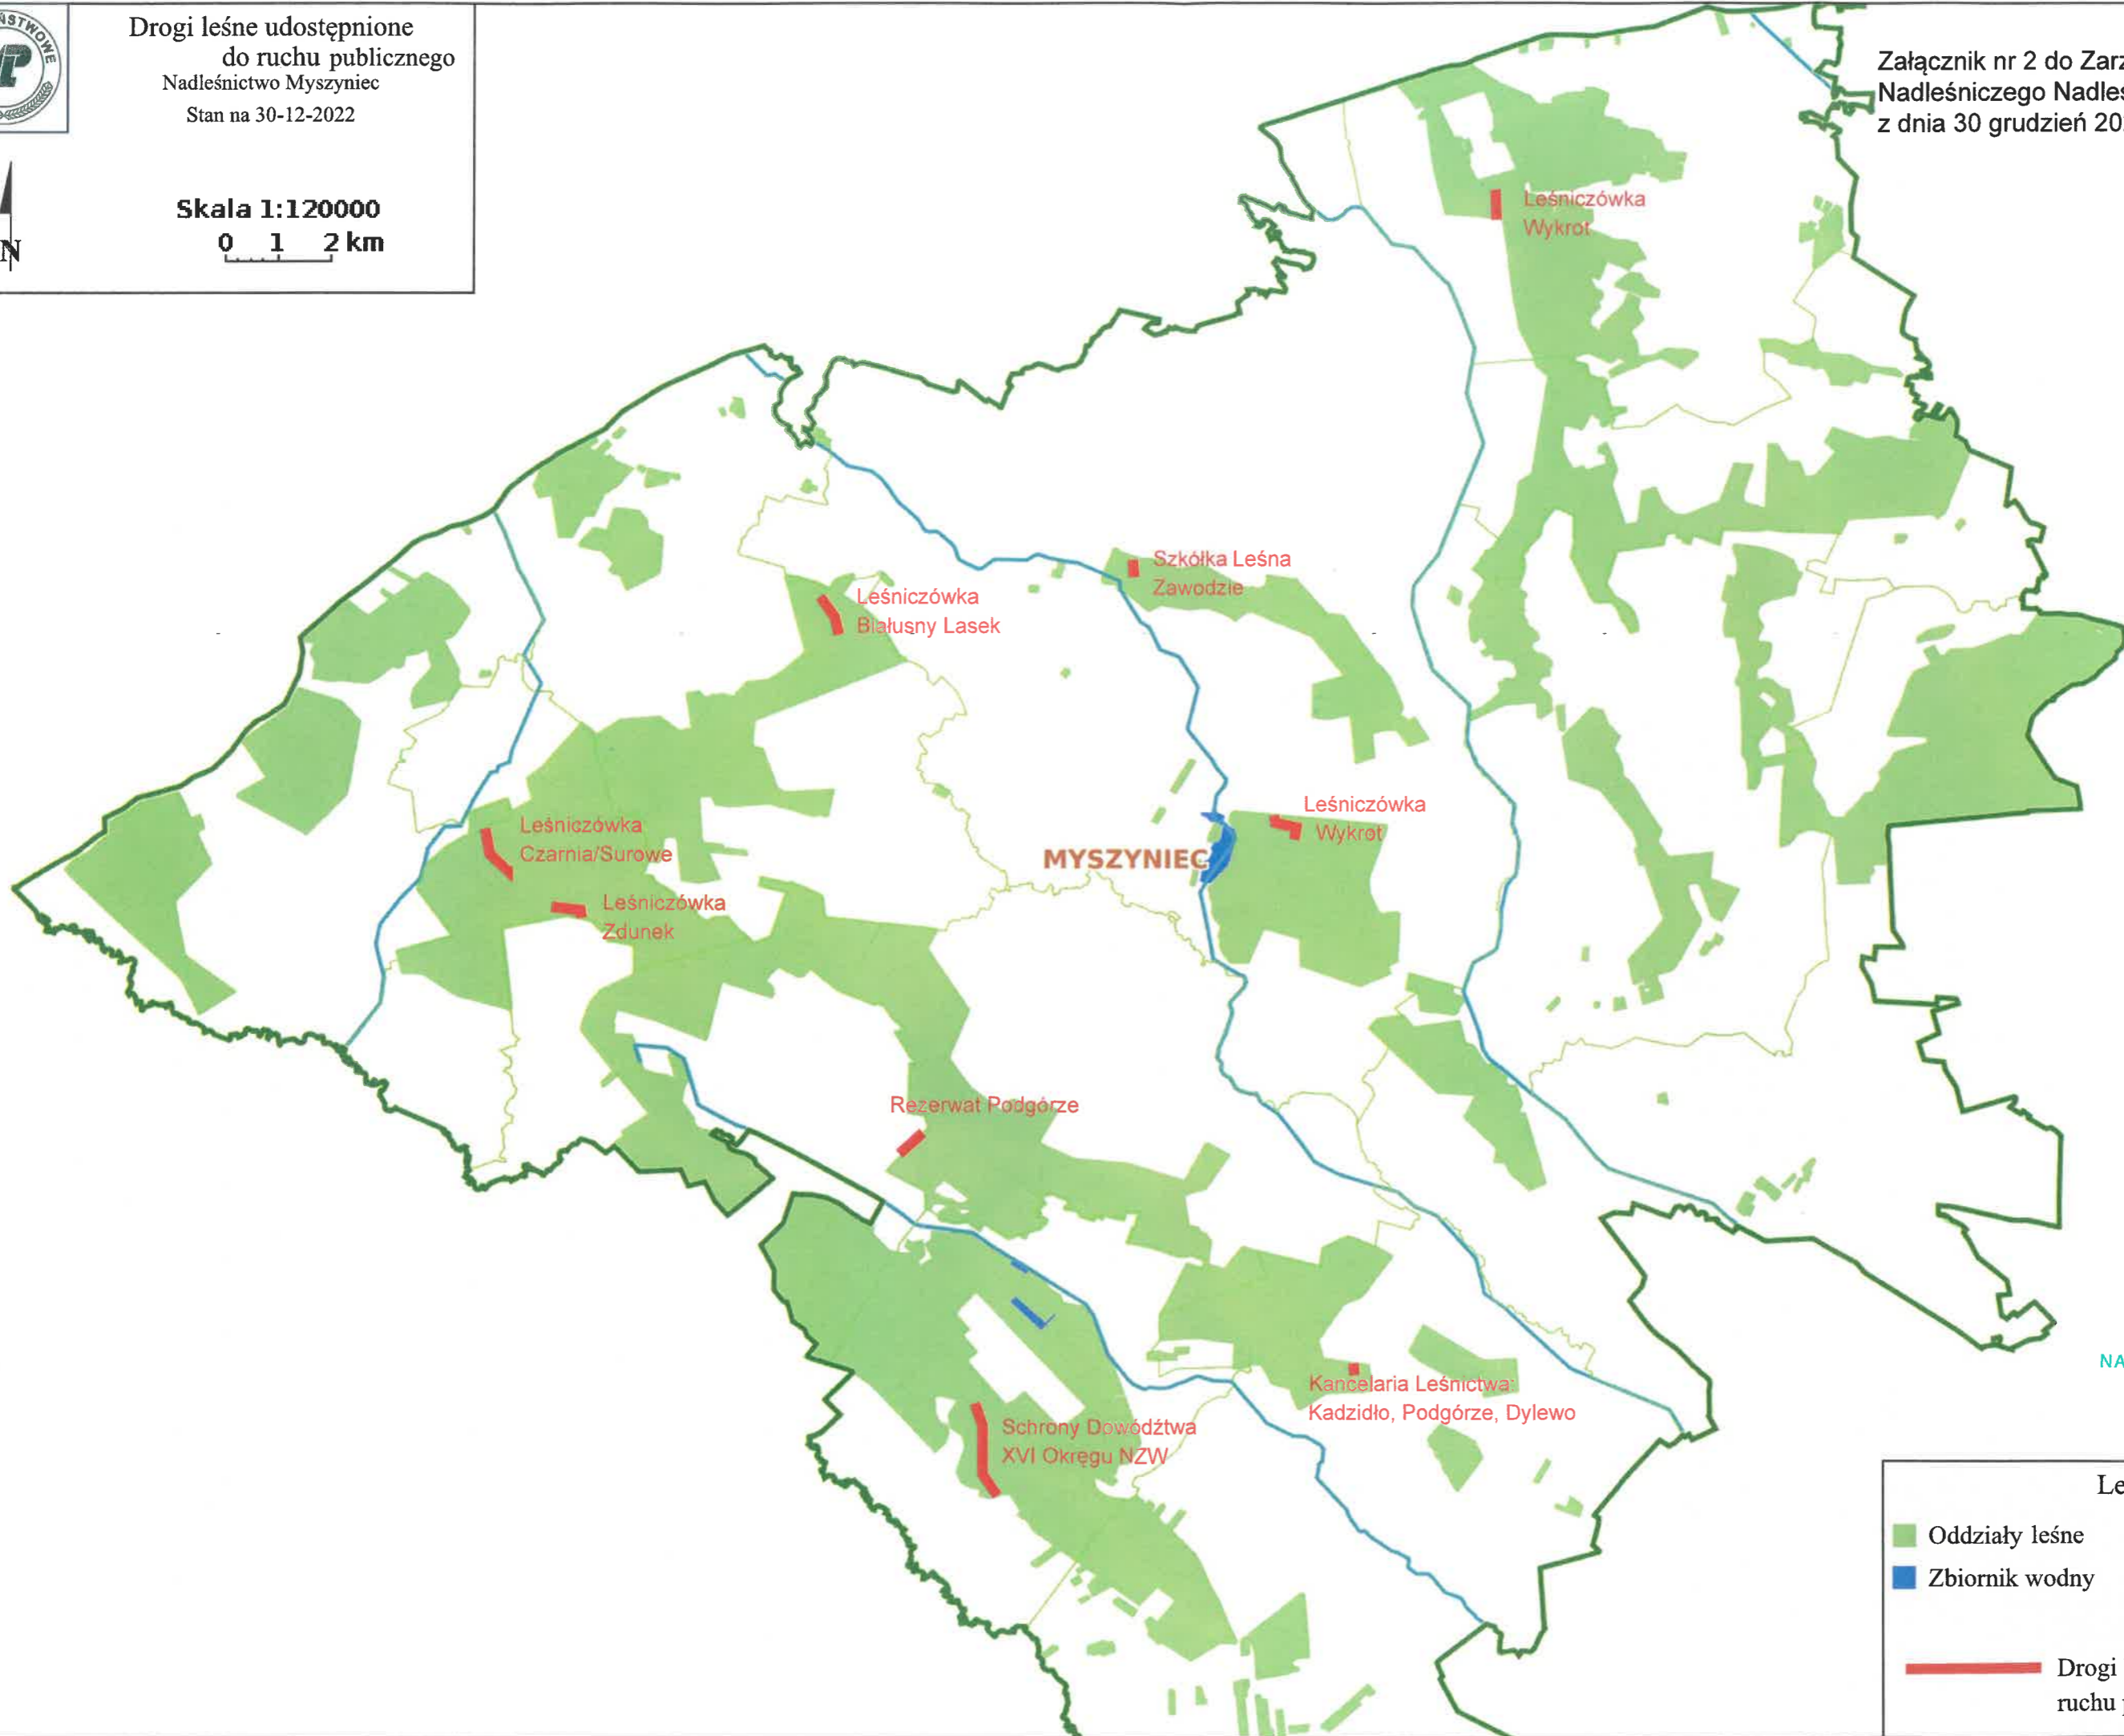

Drogi leśne udostępnione  
do ruchu publicznego  
Nadleśnictwo Myszyniec  
Stan na 30-12-2022

Załącznik nr 2 do Zarządzenia nr 53/2022  
Nadleśniczego Nadleśnictwa Myszyniec  
z dnia 30 grudnia 2022 r.

Skala 1:120000  
0 1 2 km

*Marek Dziezyk*  
NADLEŚNICZY  
NADLEŚNICTWA MYSZYNIC  
Marek Dziezyk

Legenda:

	Oddziały leśne		Leśnictwa
	Zbiornik wodny		Nadleśnictwa
			Rzeki
	Drogi leśne udostępnione do ruchu publicznego		