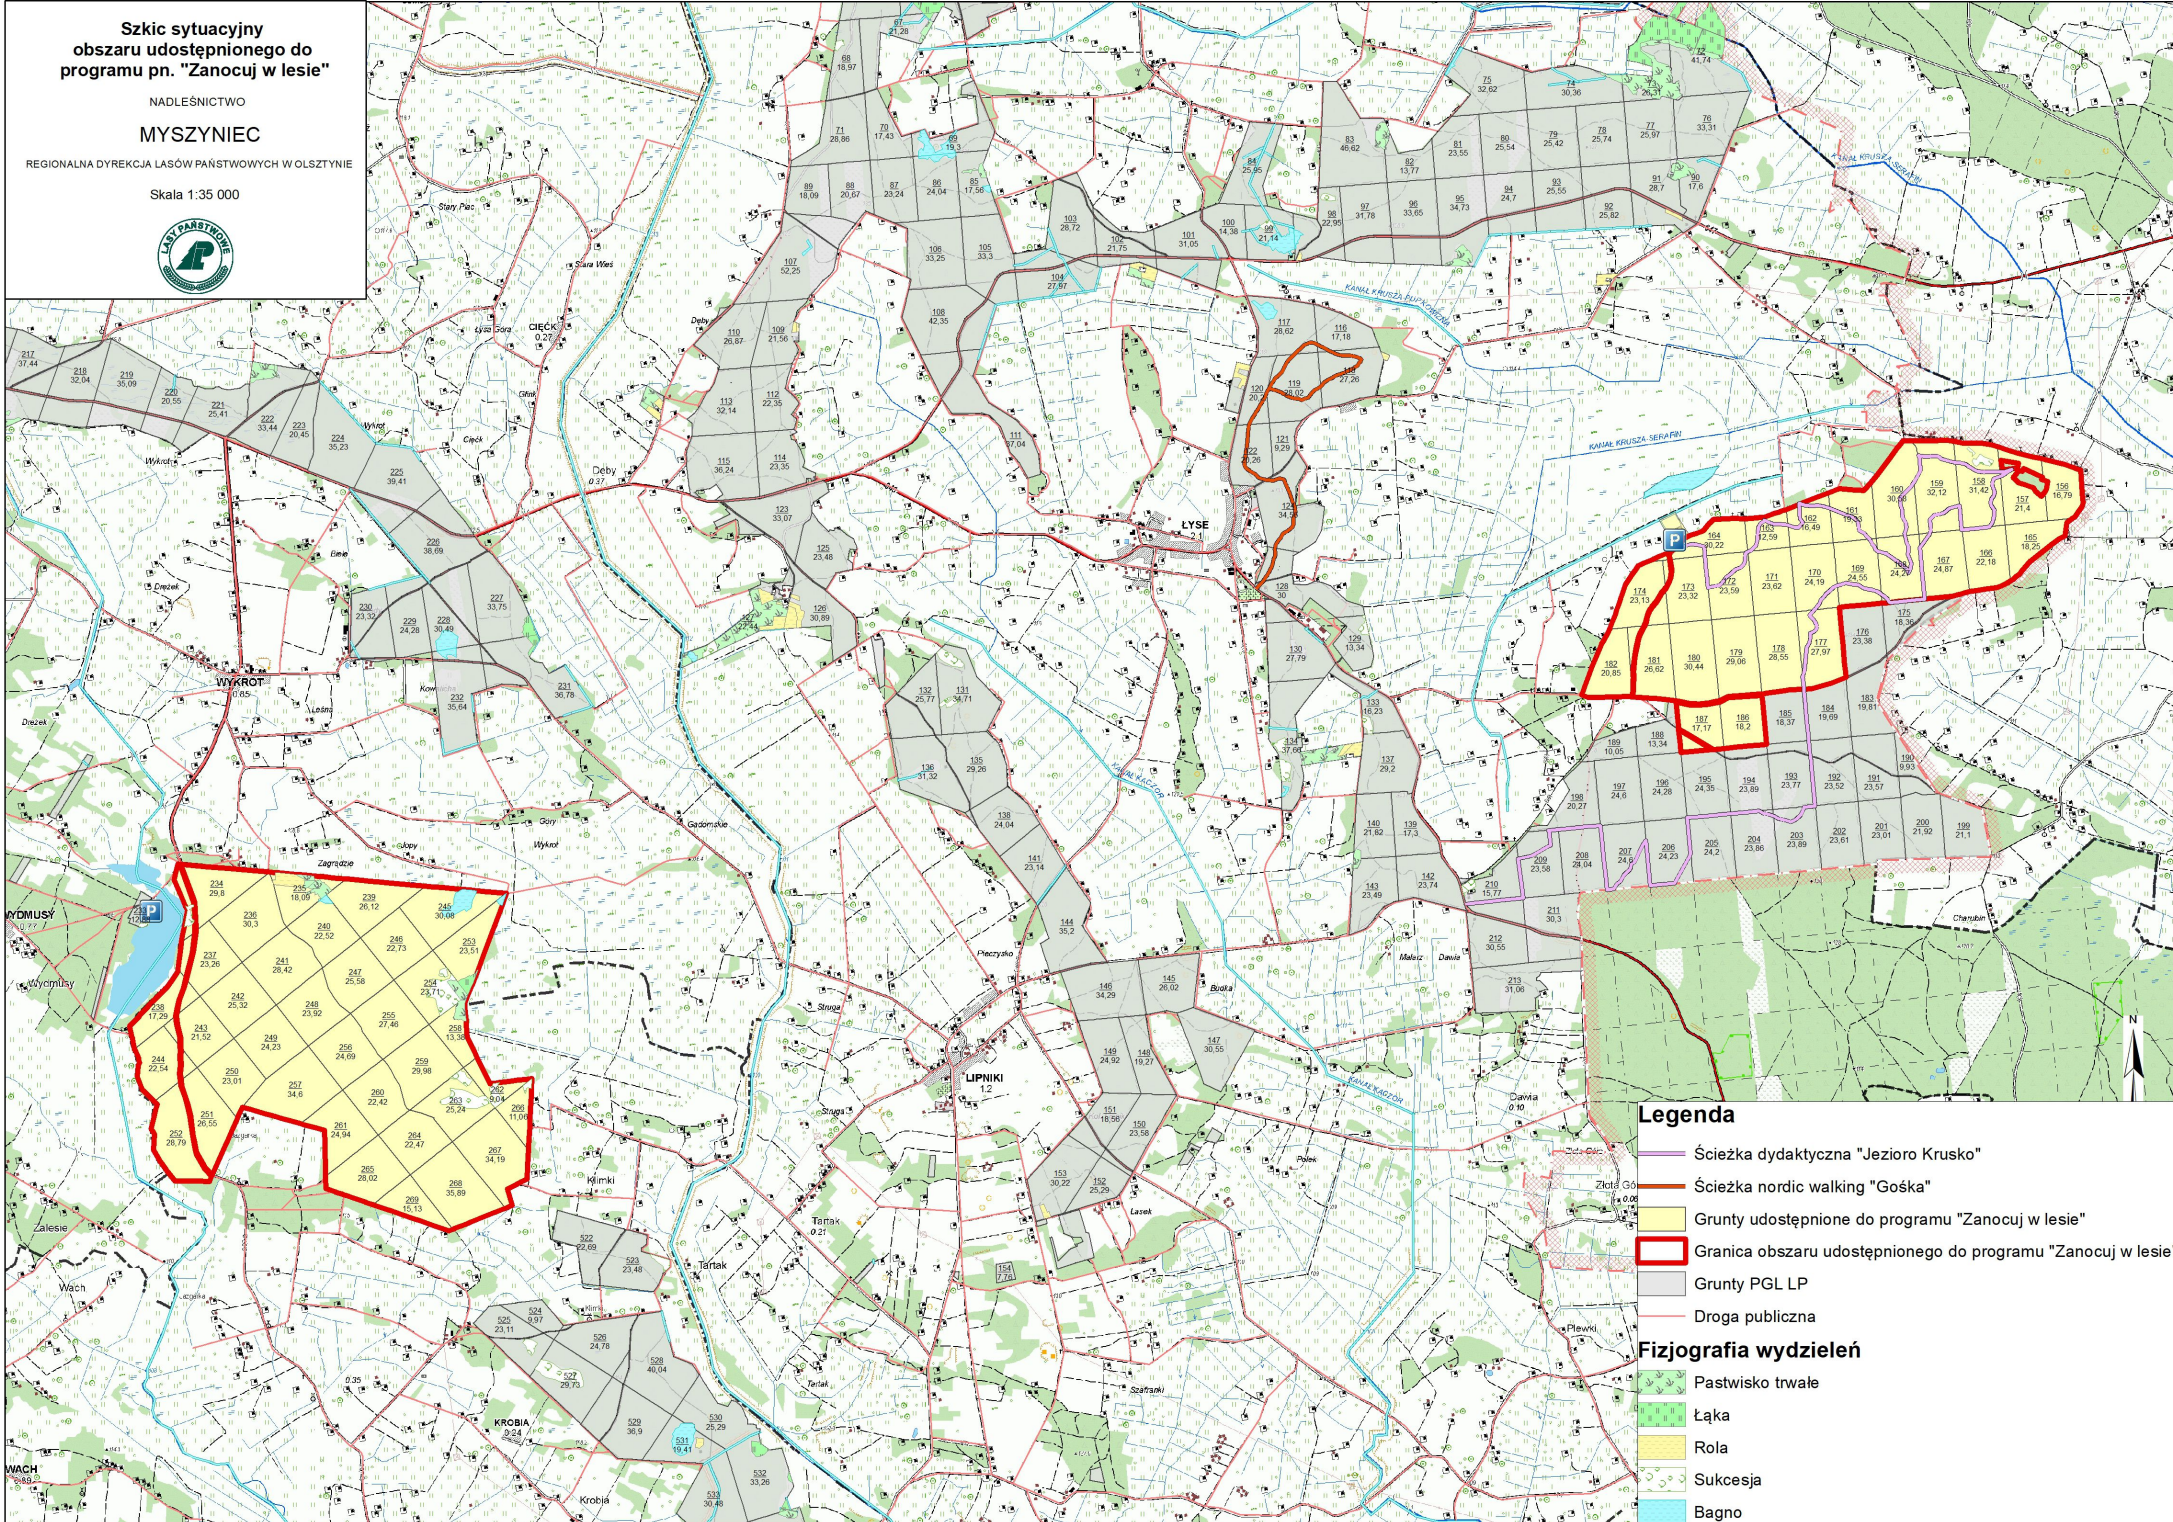

Szkie sytuacyjny  
obszaru udostępnionego do  
programu pn. "Zanocuj w lesie"

NADLEŚNICTWO

MYSZYŃCIEC

REGIONALNA DYREKCJA LASÓW PAŃSTWOWYCH W OLSZTYNIE

Skala 1:35 000

**Legenda**

- Ścieżka dydaktyczna "Jezioro Krusko"
- Ścieżka nordic walking "Goška"
- Grunty udostępnione do programu "Zanocuj w lesie"
- Granica obszaru udostępnionego do programu "Zanocuj w lesie"
- Grunty PGL LP
- Droga publiczna
- Fizjografia wydziałów**
- Pastwisko trwałe
- Łąka
- Rola
- Sukcesja
- Bagno